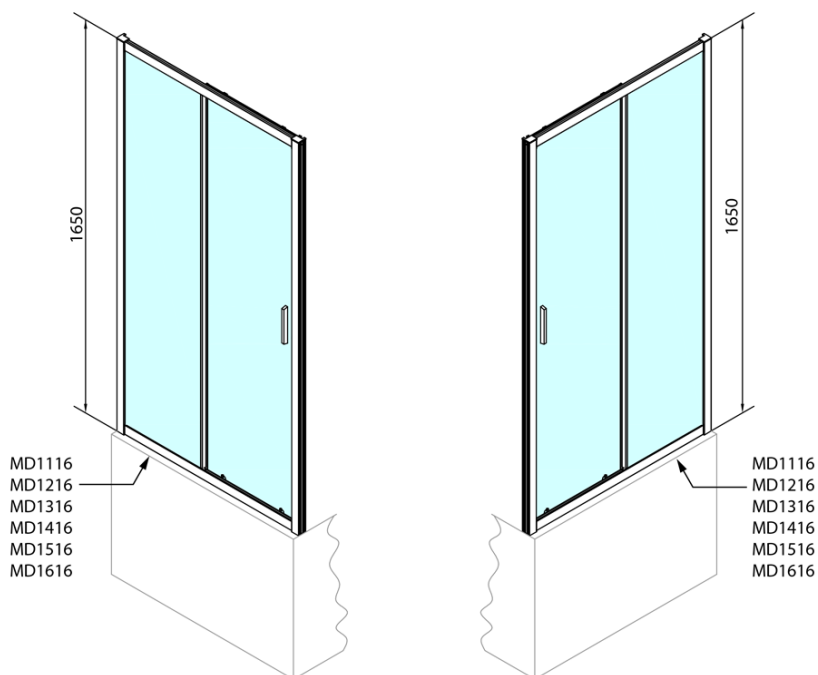

Produktový list

Objednací kód: **MD1116**

DEEP sprchové dveře 1100x1650mm, čiré sklo

MODEL	A	B	C
MD1116	1075-1115	~480	~430
MD1216	1175-1215	~530	~480
MD1316	1275-1315	~580	~530
MD1416	1375-1415	~630	~580
MD1516	1475-1515	~680	~630
MD1616	1575-1615	~730	~680