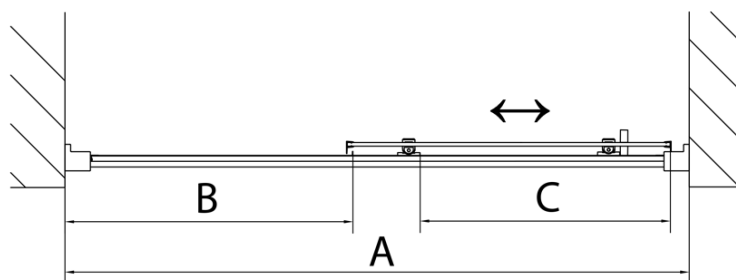

Produktový list

Objednací kód: **MD1116**

DEEP sprchové dveře 1100x1650mm, čiré sklo

MODEL	A	B	C
MD1116	1075-1115	~480	~430
MD1216	1175-1215	~530	~480
MD1316	1275-1315	~580	~530
MD1416	1375-1415	~630	~580
MD1516	1475-1515	~680	~630
MD1616	1575-1615	~730	~680