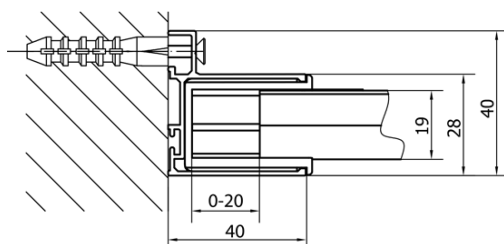

Produktový list

Objednací kód: **MD1116**

DEEP sprchové dveře 1100x1650mm, čiré sklo

MODEL	A	B	C
MD1116	1075-1115	~480	~430
MD1216	1175-1215	~530	~480
MD1316	1275-1315	~580	~530
MD1416	1375-1415	~630	~580
MD1516	1475-1515	~680	~630
MD1616	1575-1615	~730	~680