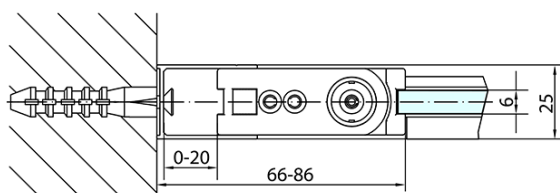

Produktový list

Objednací kód: **ZL1280ZL3290**

ZOOM LINE obdélníkový sprchový kout 800x900mm L/P
varianta

	B
ZL1280-ZL3270	670-690
ZL1280-ZL3280	770-790
ZL1280-ZL3290	870-890
ZL1280-ZL3210	970-990