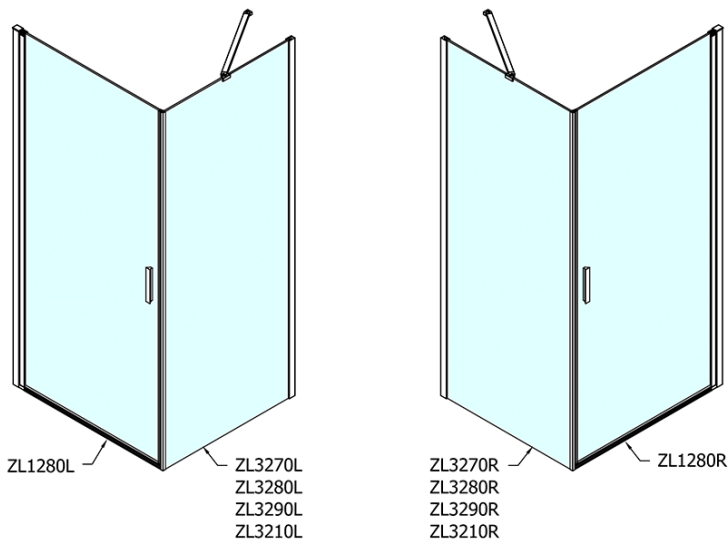

Produktový list

Objednací kód: **ZL1280ZL3290**

ZOOM LINE obdélníkový sprchový kout 800x900mm L/P
varianta

	B
ZL1280-ZL3270	670-690
ZL1280-ZL3280	770-790
ZL1280-ZL3290	870-890
ZL1280-ZL3210	970-990