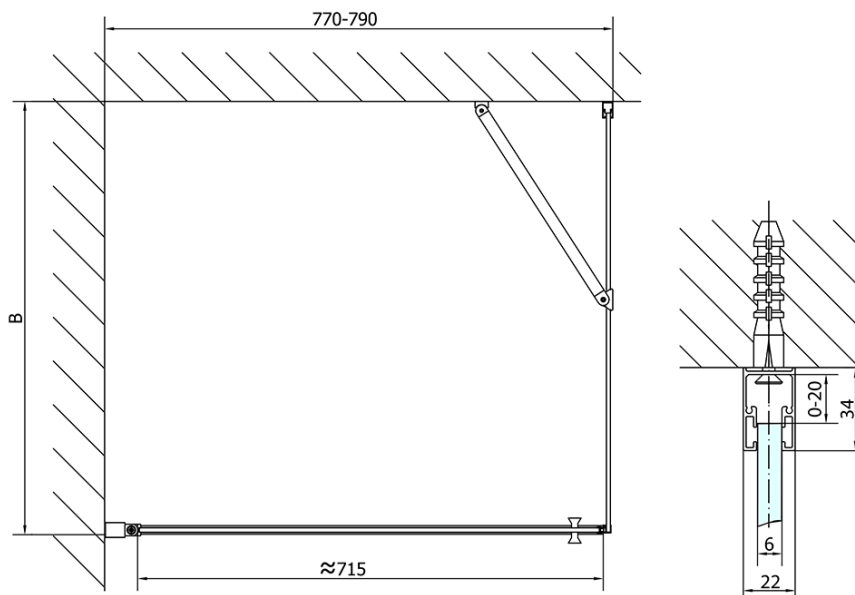

Produktový list

Objednací kód: **ZL1280ZL3290**

ZOOM LINE obdélníkový sprchový kout 800x900mm L/P
varianta

	B
ZL1280-ZL3270	670-690
ZL1280-ZL3280	770-790
ZL1280-ZL3290	870-890
ZL1280-ZL3210	970-990