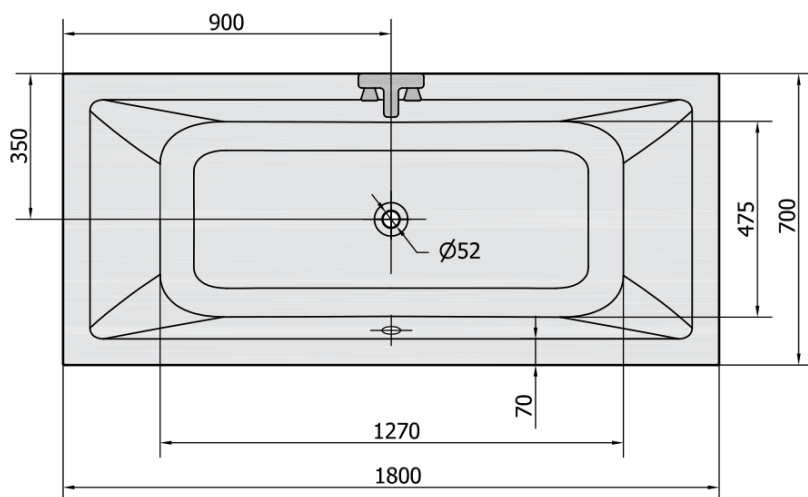

Produktový list

Objednací kód: **72906**

KRYSTA obdélníková vana 180x70x39cm, bílá

VOLUME 200L