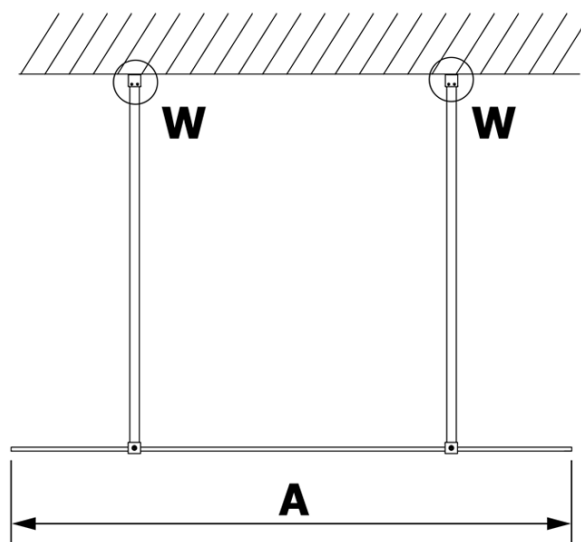

# Produktový list

Objednací kód: **GX1290-02**

**VARIO GOLD MATT** jednodílná sprchová zástěna do prostoru, čiré sklo, 900 mm

MODEL	A
GX1270	679
GX1280	779
GX1290	879
GX1210	979
GX1211	1079
GX1212	1179
GX1213	1279
GX1214	1379