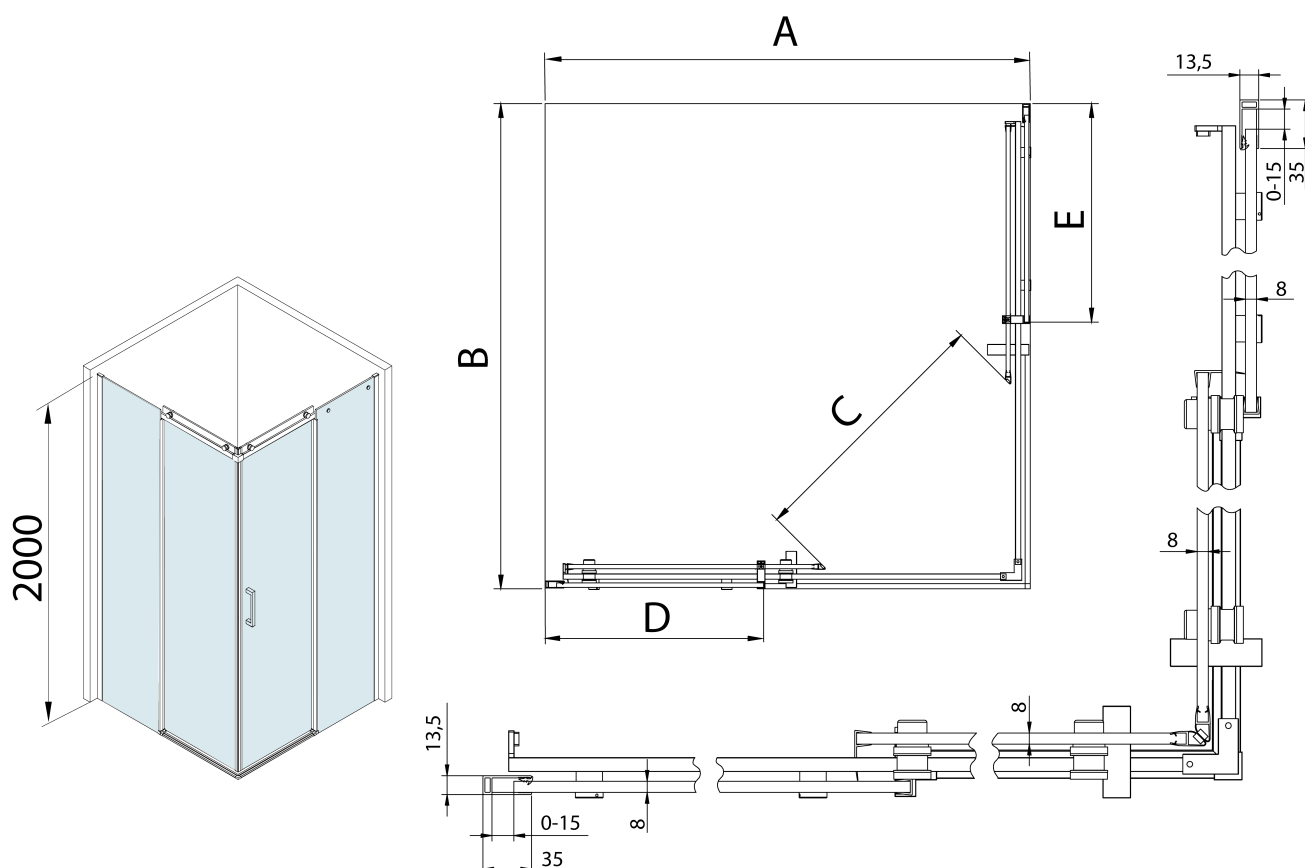

# Produktový list

Objednací kód: **TL2211-5005**

**THRON LINE ROUND** čtvercový sprchový kout  
1200x1100mm, kulaté pojezdy, rohový vstup

MODEL	A	B	C	D	E	
TL2880-500x	780-810	780-810		395	345	345
TL2990-500x	880-910	880-910		465	395	395
TL2980-500x	880-910	780-810		430	395	345
TL2010-500x	980-1010	980-1010		465	495	495
TL2090-500x	980-1010	880-910		465	495	395
TL2080-500x	980-1010	780-810		430	495	345
TL2111-500x	1080-1110	1080-1110		465	595	595
TL2110-500x	1080-1110	980-1010		465	595	495
TL2190-500x	1080-1110	880-910		465	595	395
TL2180-500x	1080-1110	780-810		465	595	345
TL2212-500x	1180-1210	1180-1210		465	695	695
TL2211-500x	1180-1210	1080-1110		465	695	595
TL2210-500x	1180-1210	980-1010		465	695	495
TL2290-500x	1180-1210	880-910		465	695	395
TL2280-500x	1180-1210	780-810		465	695	345