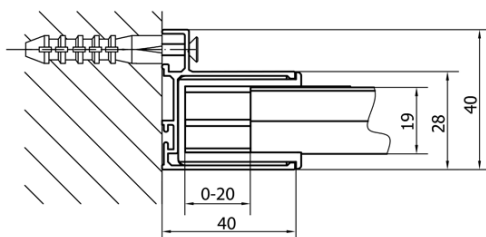

Produktový list

Objednací kód: **MD1216MD3116**

DEEP obdélníkový sprchový kout 1200x750mm L/P
varianta, čiré sklo

MODEL	A	B	C
MD1116	1090-1130	~480	~430
MD1216	1190-1230	~530	~480
MD1316	1290-1330	~580	~530
MD1416	1390-1430	~630	~580
MD1516	1490-1530	~680	~630
MD1616	1590-1630	~730	~680

MODEL	D
MD3116	730-750
MD3316	880-900