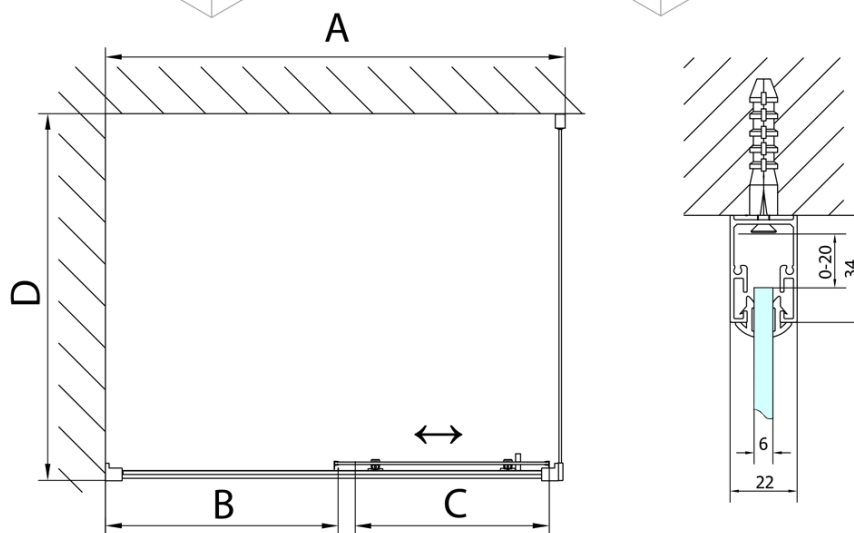

Produktový list

Objednací kód: **MD1216MD3116**

DEEP obdélníkový sprchový kout 1200x750mm L/P
varianta, čiré sklo

MODEL	A	B	C
MD1116	1090-1130	~480	~430
MD1216	1190-1230	~530	~480
MD1316	1290-1330	~580	~530
MD1416	1390-1430	~630	~580
MD1516	1490-1530	~680	~630
MD1616	1590-1630	~730	~680

MODEL	D
MD3116	730-750
MD3316	880-900