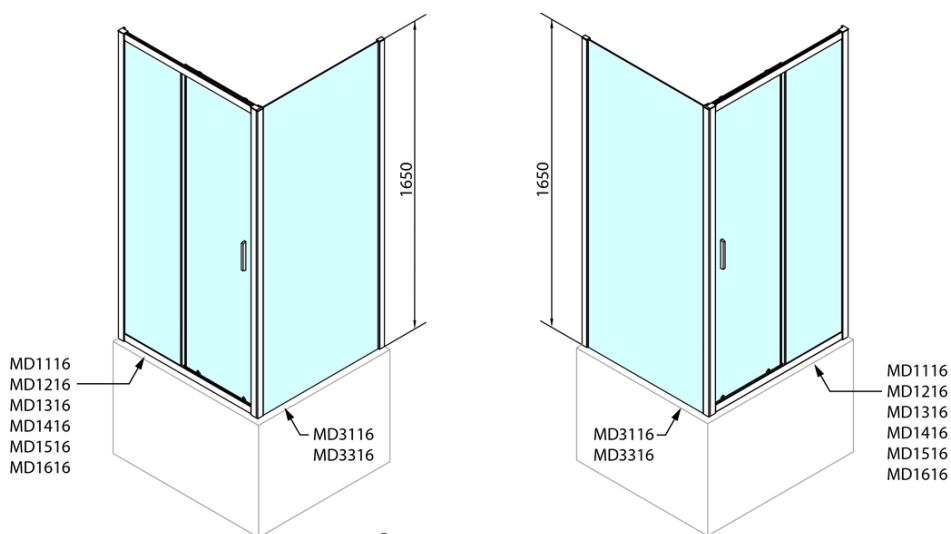

Produktový list

Objednací kód: **MD1216MD3116**

DEEP obdélníkový sprchový kout 1200x750mm L/P
varianta, čiré sklo

MODEL	A	B	C
MD1116	1090-1130	~480	~430
MD1216	1190-1230	~530	~480
MD1316	1290-1330	~580	~530
MD1416	1390-1430	~630	~580
MD1516	1490-1530	~680	~630
MD1616	1590-1630	~730	~680

MODEL	D
MD3116	730-750
MD3316	880-900