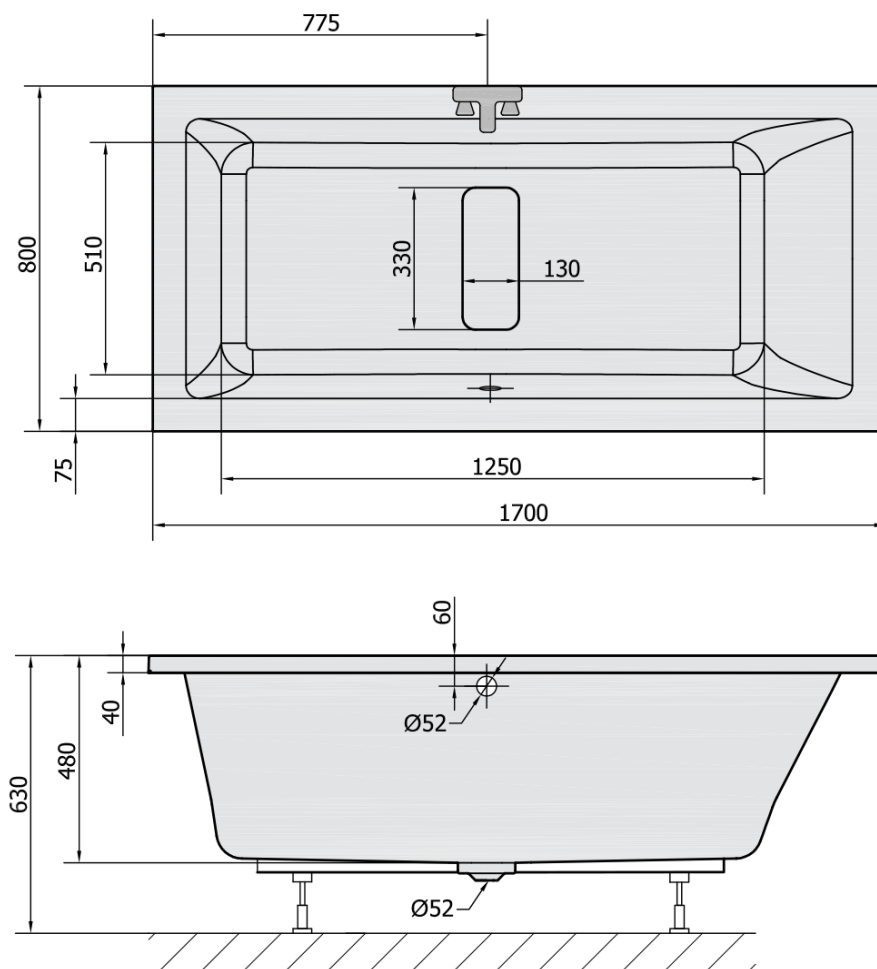

Produktový list

Objednací kód: **72403**

MARLENE obdélníková vana 170x80x48cm, bílá

VOLUME 313L