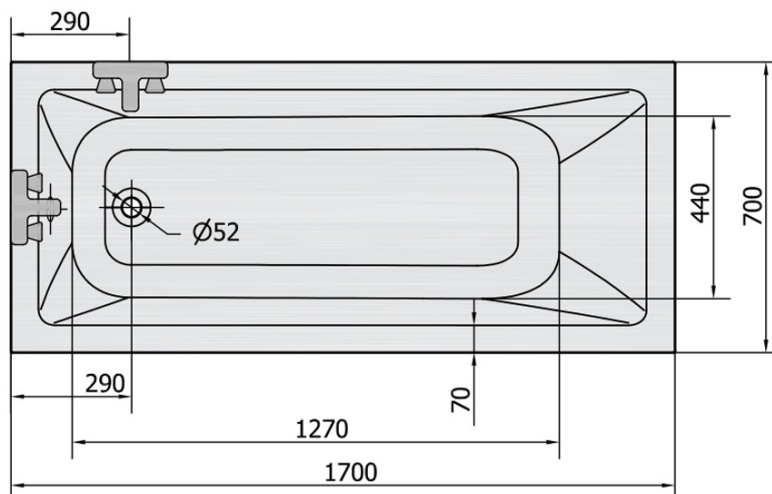

Produktový list

Objednací kód: **71708**

NOEMI obdélníková vana 170x70x39cm, bílá

VOLUME 197L