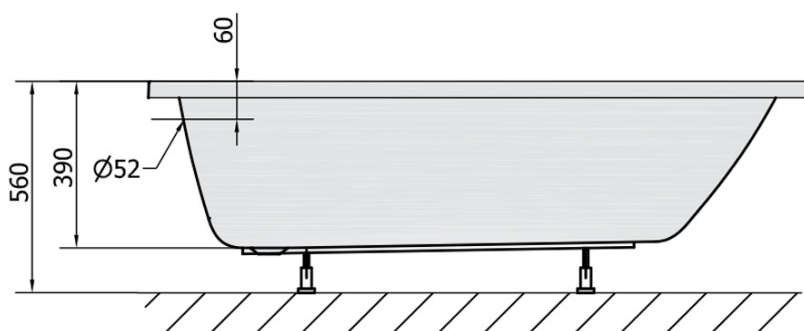

Produktový list

Objednací kód: **71708**

NOEMI obdélníková vana 170x70x39cm, bílá

VOLUME 197L