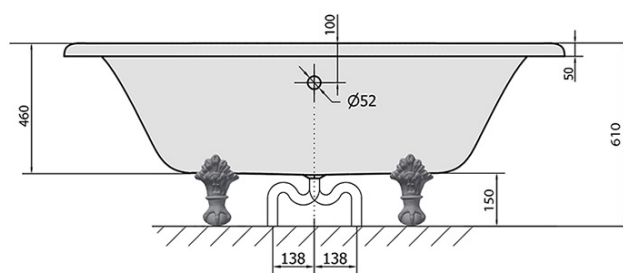

Produktový list

Objednací kód: **10251**

**REGATA volně stojící vana 175x85x61cm, nohy chrom
mat, černá/bílá**

VOLUME 220L