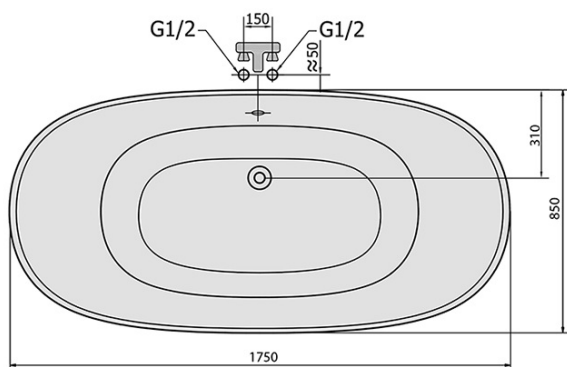

Produktový list

Objednací kód: **10251**

**REGATA volně stojící vana 175x85x61cm, nohy chrom
mat, černá/bílá**

VOLUME 220L