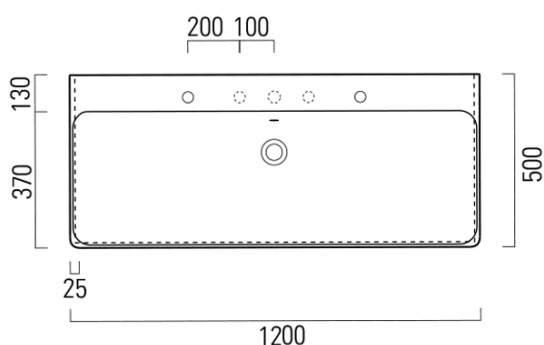

# Produktový list

Objednací kód: **9024211**

**SAND** keramické umyvadlo 120x50 cm, 2 OTVORY, bílá  
ExtraGlaze

1120x460 Taglio del mobile per installazione a incasso.  
1120x460 Furniture cut for built-in basin installation in basin installation.