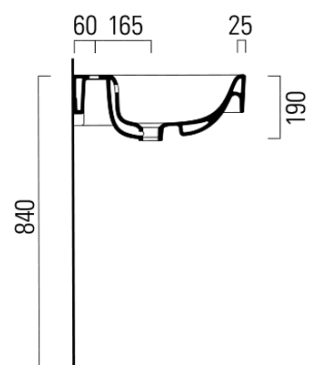

# Produktový list

Objednací kód: **9024211**

**SAND** keramické umyvadlo 120x50 cm, 2 OTVORY, bílá  
ExtraGlaze

1120x460 Taglio del mobile per installazione a incasso.  
1120x460 Furniture cut for built-in basin installation in basin installation.