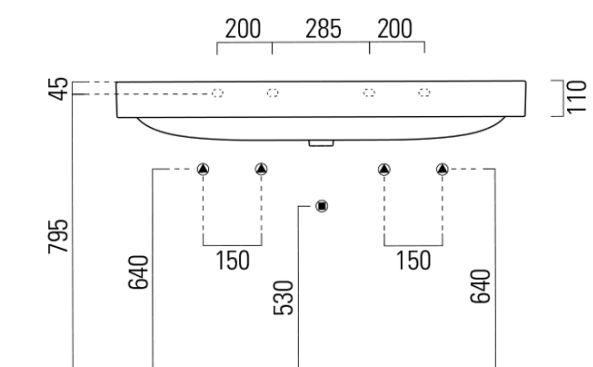

# Produktový list

Objednací kód: **9024211**

**SAND** keramické umyvadlo 120x50 cm, 2 OTVORY, bílá  
ExtraGlaze

1120x460 Taglio del mobile per installazione a incasso.  
1120x460 Furniture cut for built-in basin installation in basin installation.